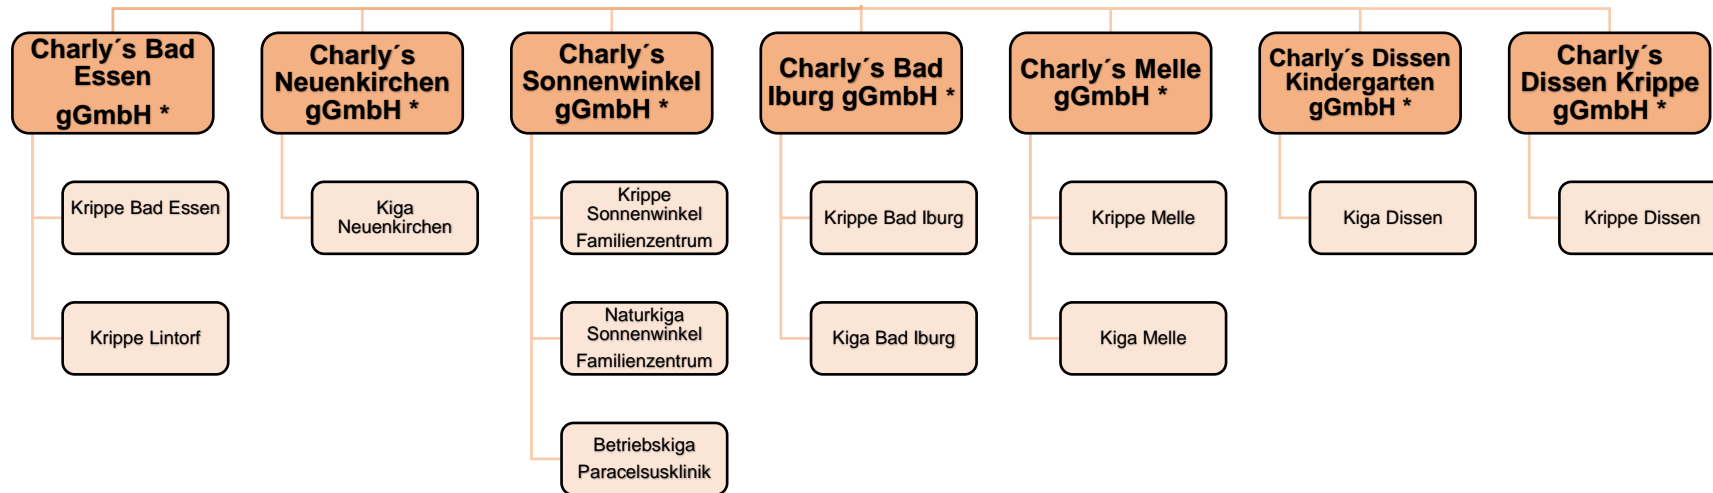

VSD-Verbund sozialer Dienste gGmbH

GF: Lena Kerfeld, Tim Ellmer und Heinrich Mackensen

Verwaltung, Kaufmännische- und Pädagogische Leitung, Personalleitung, Psychologischer Dienst, Qualitätsmanagement, Hausmeisterei, EDV, Recht, Presse, Ambulante Assistenz §78 SGB IX, Berufliche Integration, Internationale Projekte

* GF: Lena Kerfeld, Tim Ellmer & Heinrich Mackensen

VSD-Verbund sozialer Dienste gGmbH

GF: Lena Kerlfeld, Tim Ellmer und Heinrich Mackensen

Verwaltung, Kaufmännische- und Pädagogische Leitung, Personalleitung, Psychologischer Dienst, Qualitätsmanagement, Hausmeisterei, EDV, Recht, Presse, Ambulante Assistenz §78 SGB IX, Berufliche Integration, Internationale Projekte